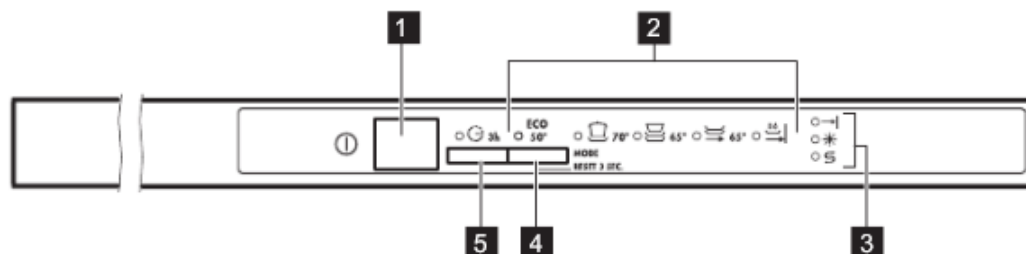

Afwasmachine

Bedieningspaneel

1. Aan / Uit toets
2. Programma indicatielampjes
3. Indicatielampjes
4. Programmakeuzetoets
5. Delaytoets

Gebruiksaanwijzing

1. Druk op de aan / uit toets
2. Ruim de korven in
3. Voeg vaatwasmiddel toe
4. Stel het juiste programma in en druk de deur dicht. Het programma zal nu starten.